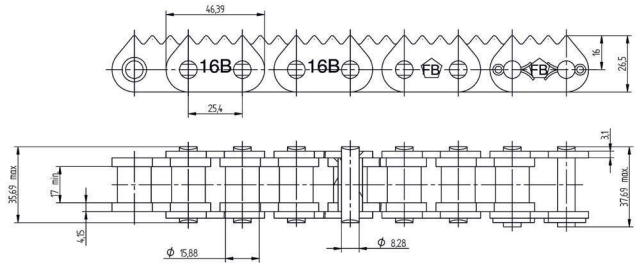

# Chaînes à rouleaux crantés pour convoyeurs de planches

**12B-1FBVERZAHTS5**  
Duplex 12B-2FBVERZAHTS5

**16B-1FBVERZAHT**

**16B-1FBVERZAHTx50,8 / 5118.000.34**

**16B-1FBVERZAHT6x50,8**

**5118.000.35 / ISO 16B-1**