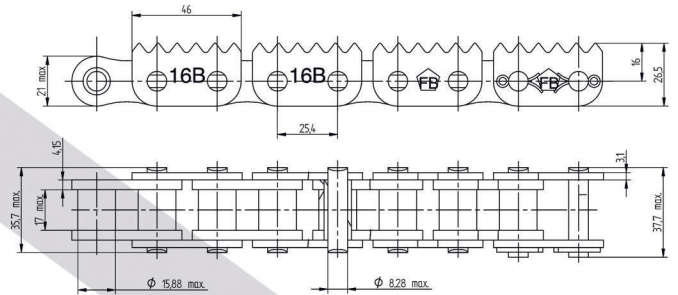

# Chaînes à rouleaux crantés pour convoyeurs de planches

**12B-1FBVERZAHTS5**  
Duplex 12B-2FBVERZAHTS5

**16B-1FBVERZAHT**

**16B-1FBVERZAHTx50,8 / 5118.000.34**

**16B-1FBVERZAHT6x50,8**

**5118.000.35 / ISO 16B-1**