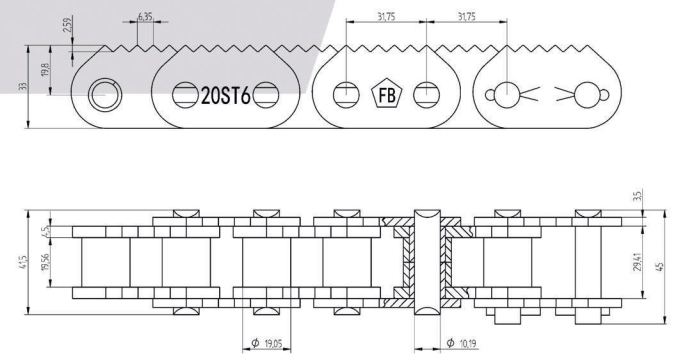

5130.000.22FB