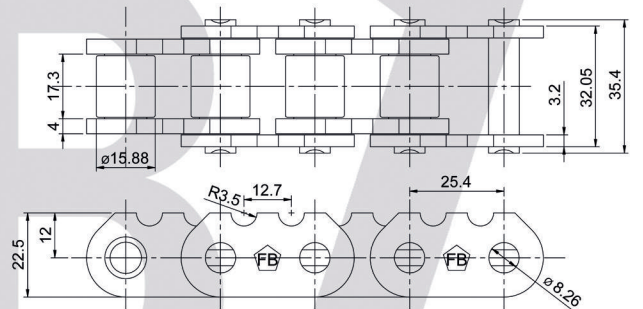

# Chaînes à rouleaux crantés pour convoyeurs de planches

**12B-1FBVERZAHTS5**  
Duplex 12B-2FBVERZAHTS5

**16B-1FBVERZAHT**

**16B-1FBVERZAHTx50,8 / 5118.000.34**

**16B-1FBVERZAHT6x50,8**

**5118.000.35 / ISO 16B-1**