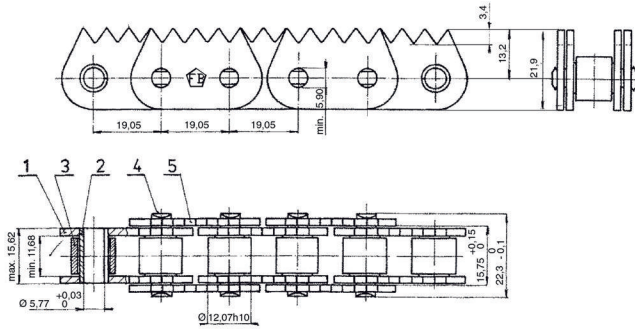

# Chaînes à rouleaux crantés pour convoyeurs de planches

**12B-1FBVERZAHTS5**  
Duplex 12B-2FBVERZAHTS5

**16B-1FBVERZAHT**

**16B-1FBVERZAHTx50,8 / 5118.000.34**

**16B-1FBVERZAHT6x50,8**

**5118.000.35 / ISO 16B-1**