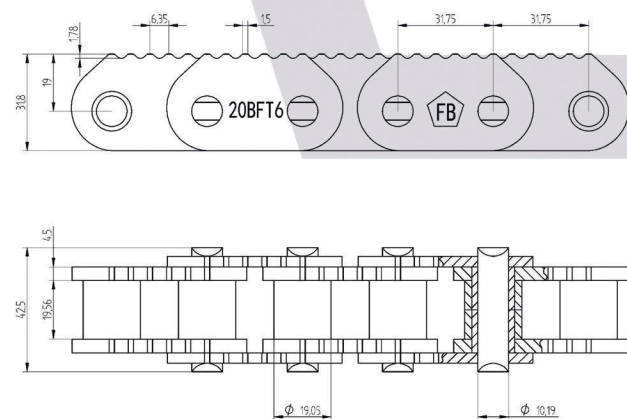

5130.000.23FB