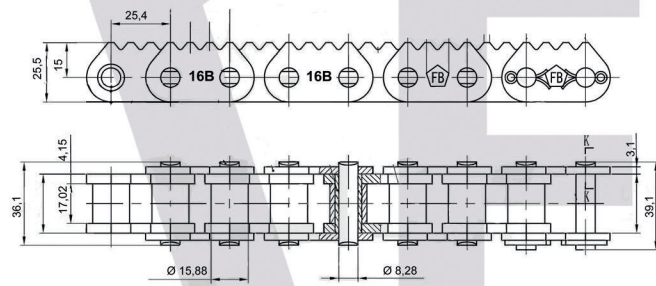

# Chaînes à rouleaux crantés pour convoyeurs de planches

**12B-1FBVERZAHTS5**  
Duplex 12B-2FBVERZAHTS5

**16B-1FBVERZAHT**

**16B-1FBVERZAHTx50,8 / 5118.000.34**

**16B-1FBVERZAHT6x50,8**

**5118.000.35 / ISO 16B-1**