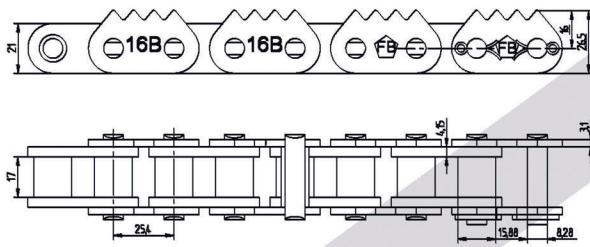

# Chaînes à rouleaux crantés pour convoyeurs de planches

**12B-1FBVERZAHTS5**  
Duplex 12B-2FBVERZAHTS5

**16B-1FBVERZAHT**

**16B-1FBVERZAHTx50,8 / 5118.000.34**

**16B-1FBVERZAHT6x50,8**

**5118.000.35 / ISO 16B-1**