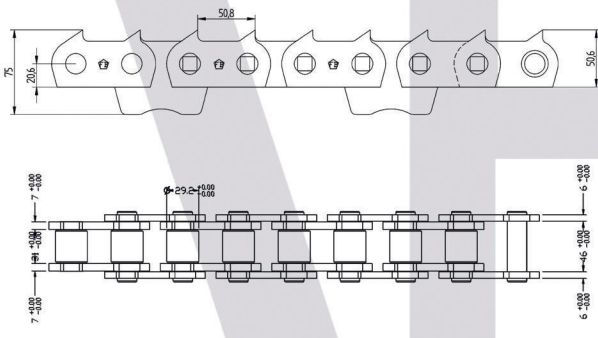

Chaînes à rouleaux crantées pour profileuses

LEK120-2T

LEK120-3T

24B-1TVERZS/PLx152,4I

24B-1TVERZ/PLx152,4I

32B-1FBFVERZS2/PLx203,2I

32B-1FBFVERZ5/PLx203,2I

5269.000.4

5167.000.08 / ISO 32-B1

Chaînes à rouleaux crantées pour profileuses

5202.000.8

5230.000.04

Votre pack "insouciance" tout-en-un par le leader technologique : Chaînes pour profileuses, pignons et glissières adaptés, axes de centrage.