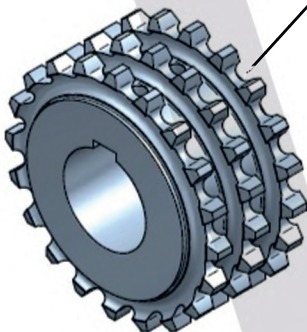

Chaînes à rouleaux crantées pour profileuses

LEK120-2T

LEK120-3T

24B-1TVERZS/PLx152,4I

24B-1TVERZ/PLx152,4I

32B-1FBFVERZS2/PLx203,2I

32B-1FBFVERZ5/PLx203,2I

5269.000.4

5167.000.08 / ISO 32-B1

Chaînes à rouleaux crantées pour profileuses

5202.000.8

5230.000.04

Votre pack "insouciance" tout-en-un par le leader technologique : Chaînes pour profileuses, pignons et glissières adaptés, axes de centrage.

denture durcie par induction

couvrete pour roulement

évidement

Hardox 400
Hardox 450
Hardox 500