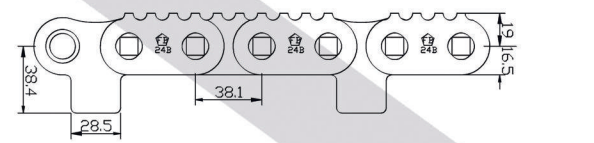

Chaînes à rouleaux crantées pour profileuses

LEK120-2T

LEK120-3T

24B-1TVERZS/PLx152,4I

24B-1TVERZ/PLx152,4I

32B-1FBFVERZS2/PLx203,2I

32B-1FBFVERZ5/PLx203,2I

5269.000.4

5167.000.08 / ISO 32-B1

Chaînes à rouleaux crantées pour profileuses

5202.000.8

5230.000.04

Votre pack "insouciance" tout-en-un par le leader technologique : Chaînes pour profileuses, pignons et glissières adaptés, axes de centrage.