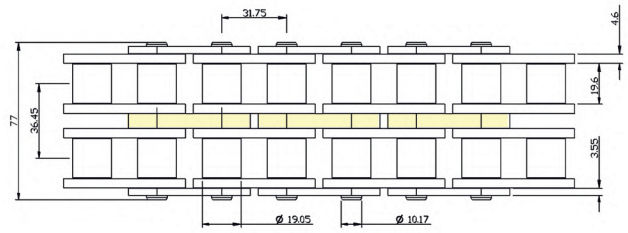

Chaînes à rouleaux crantées pour profileuses

LEK120-2T

LEK120-3T

24B-1TVERZS/PLx152,4I

24B-1TVERZ/PLx152,4I

32B-1FBFVERZS2/PLx203,2I

32B-1FBFVERZ5/PLx203,2I

5269.000.4

5167.000.08 / ISO 32-B1

Chaînes à rouleaux crantées pour profileuses

5202.000.8

5230.000.04

Votre pack "insouciance" tout-en-un par le leader technologique : Chaînes pour profileuses, pignons et glissières adaptés, axes de centrage.