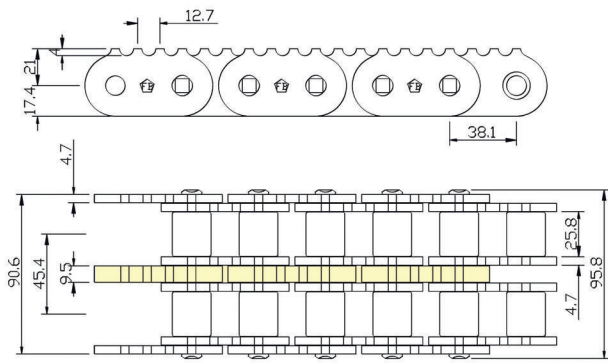

Chaînes à rouleaux crantées pour profileuses

LEK120-2T

LEK120-3T

24B-1TVERZS/PLx152,4I

24B-1TVERZ/PLx152,4I

32B-1FBFVERZS2/PLx203,2I

32B-1FBFVERZ5/PLx203,2I

5269.000.4

5167.000.08 / ISO 32-B1

Chaînes à rouleaux crantées pour profileuses

5202.000.8

5230.000.04

Votre pack "insouciance" tout-en-un par le leader technologique : Chaînes pour profileuses, pignons et glissières adaptés, axes de centrage.