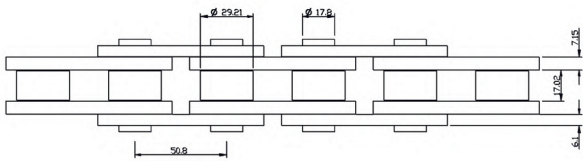

Chaînes à rouleaux crantées pour profileuses

LEK120-2T

LEK120-3T

24B-1TVERZS/PLx152,4I

24B-1TVERZ/PLx152,4I

32B-1FBFVERZS2/PLx203,2I

32B-1FBFVERZ5/PLx203,2I

5269.000.4

5167.000.08 / ISO 32-B1

Chaînes à rouleaux crantées pour profileuses

5202.000.8

5230.000.04

Votre pack "insouciance" tout-en-un par le leader technologique : Chaînes pour profileuses, pignons et glissières adaptés, axes de centrage.