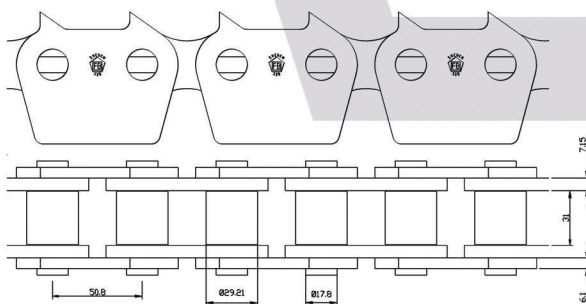

Chaînes à rouleaux crantées pour profileuses

LEK120-2T

LEK120-3T

24B-1TVERZS/PLx152,4I

24B-1TVERZ/PLx152,4I

32B-1FBFVERZS2/PLx203,2I

32B-1FBFVERZ5/PLx203,2I

5269.000.4

5167.000.08 / ISO 32-B1

Chaînes à rouleaux crantées pour profileuses

5202.000.8

5230.000.04

Votre pack "insouciance" tout-en-un par le leader technologique : Chaînes pour profileuses, pignons et glissières adaptés, axes de centrage.