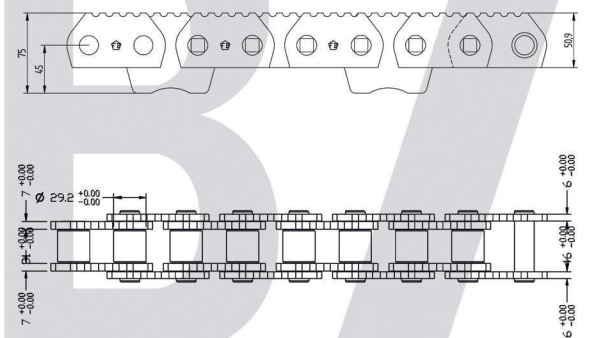

Chaînes à rouleaux crantées pour profileuses

LEK120-2T

LEK120-3T

24B-1TVERZS/PLx152,4I

24B-1TVERZ/PLx152,4I

32B-1FBFVERZS2/PLx203,2I

32B-1FBFVERZ5/PLx203,2I

5269.000.4

5167.000.08 / ISO 32-B1

Chaînes à rouleaux crantées pour profileuses

5202.000.8

5230.000.04

Votre pack "insouciance" tout-en-un par le leader technologique : Chaînes pour profileuses, pignons et glissières adaptés, axes de centrage.