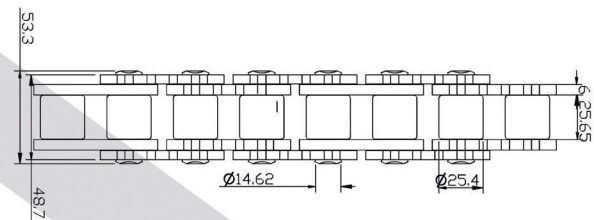

Chaînes à rouleaux crantées pour profileuses

LEK120-2T

LEK120-3T

24B-1TVERZS/PLx152,4I

24B-1TVERZ/PLx152,4I

32B-1FBFVERZS2/PLx203,2I

32B-1FBFVERZ5/PLx203,2I

5269.000.4

5167.000.08 / ISO 32-B1

Chaînes à rouleaux crantées pour profileuses

5202.000.8

5230.000.04

Votre pack "insouciance" tout-en-un par le leader technologique : Chaînes pour profileuses, pignons et glissières adaptés, axes de centrage.