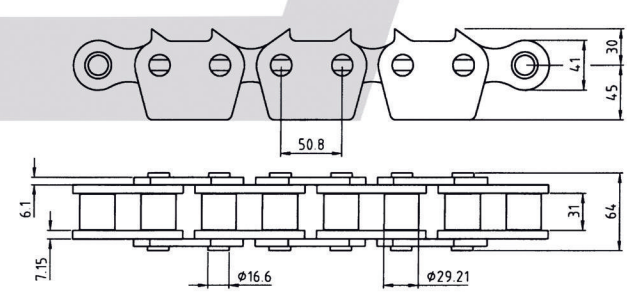

Chaînes à rouleaux crantées pour profileuses

LEK120-2T

LEK120-3T

24B-1TVERZS/PLx152,4I

24B-1TVERZ/PLx152,4I

32B-1FBFVERZS2/PLx203,2I

32B-1FBFVERZ5/PLx203,2I

5269.000.4

5167.000.08 / ISO 32-B1

Chaînes à rouleaux crantées pour profileuses

5202.000.8

5230.000.04

Votre pack "insouciance" tout-en-un par le leader technologique : Chaînes pour profileuses, pignons et glissières adaptés, axes de centrage.