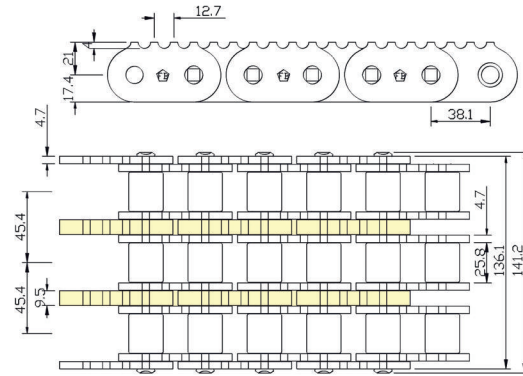

Chaînes à rouleaux crantées pour profileuses

LEK120-2T

LEK120-3T

24B-1TVERZS/PLx152,4I

24B-1TVERZ/PLx152,4I

32B-1FBFVERZS2/PLx203,2I

32B-1FBFVERZ5/PLx203,2I

5269.000.4

5167.000.08 / ISO 32-B1

Chaînes à rouleaux crantées pour profileuses

5202.000.8

5230.000.04

Votre pack "insouciance" tout-en-un par le leader technologique : Chaînes pour profileuses, pignons et glissières adaptés, axes de centrage.