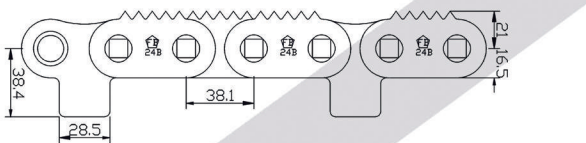

Chaînes à rouleaux crantées pour profileuses

LEK120-2T

LEK120-3T

24B-1TVERZS/PLx152,4I

24B-1TVERZ/PLx152,4I

32B-1FBFVERZS2/PLx203,2I

32B-1FBFVERZ5/PLx203,2I

5269.000.4

5167.000.08 / ISO 32-B1

Chaînes à rouleaux crantées pour profileuses

5202.000.8

5230.000.04

Votre pack "insouciance" tout-en-un par le leader technologique : Chaînes pour profileuses, pignons et glissières adaptés, axes de centrage.